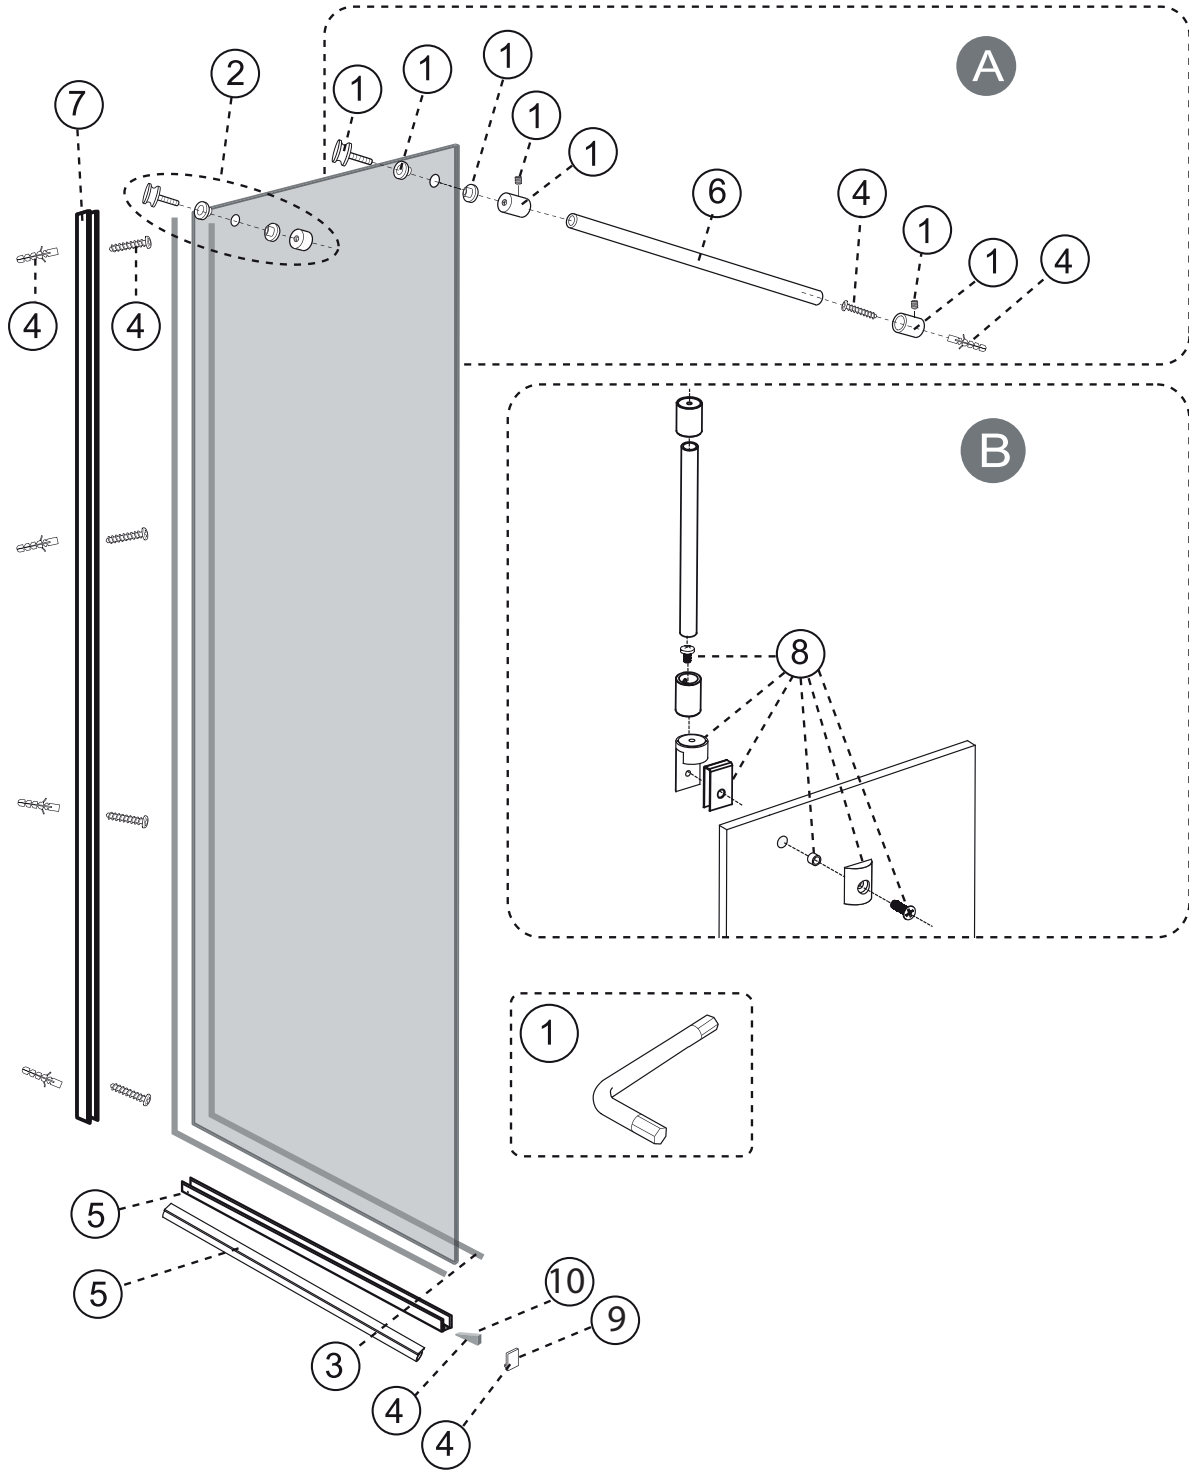

NORO® FROST DV

Art: 2027, 2028, 2029, 2030, 2031, 2032, 2033, 2034, 2042, 2043, 2044, 2045, 302045, 302046,
302047, 302048, 302090, 302092, 302094

NORO
Svarvaregatan 5, Box 525
SE-301 80 Halmstad

SE 035-16 64 30
info@noro.se
www.noro.se

FI 020 743 57 40
info@norokylpyhuone.fi
www.norokylpyhuone.fi

NO 21 62 88 60
info@noro.se
www.norobaderom.no

DK 70 25 28 22
info@noro.dk
www.noro.dk