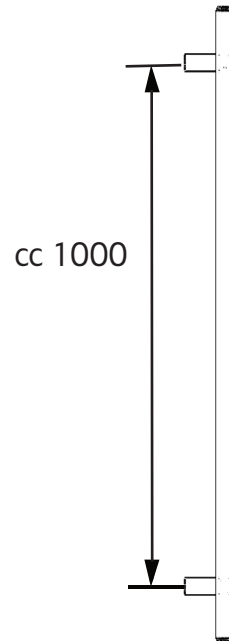

BORRO

NOVA

Art.nr 330103

SE: Borra aldrig håll i väggen utan att först ha kontrollerat måtten på det aktuella exemplaret.

NO: Bor aldri hull i veggen uten å først kontrollere dimensjonene av den nåværende element.

DK: Bor aldrig huller i væggen uden først at kontrollere dimensionerne af den nuværende vare.

FI: Ennen poraamista-tarkistathan reikian mittasuhteet tuotteestasi.

GB: Before drilling any holes to the wall always check the position for the fixtures for the product itself.