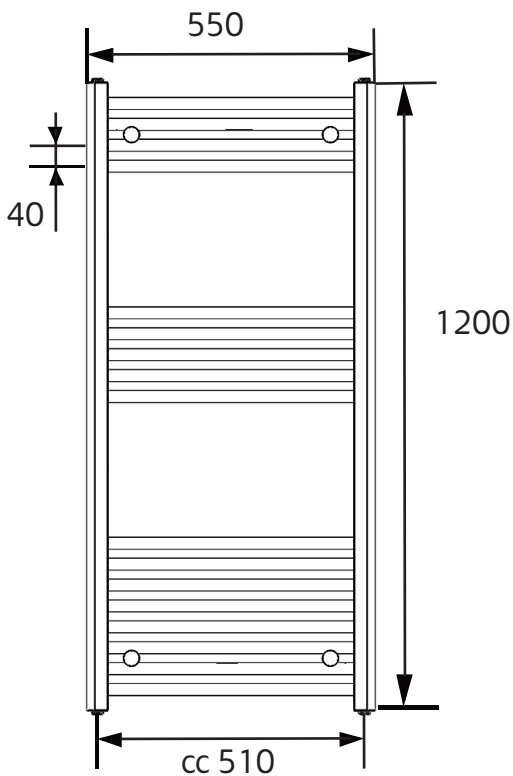

BORRO

NOVA

Art.nr 330103

SE: Borra aldrig håll i väggen utan att först ha kontrollerat måtten på det aktuella exemplaret.

NO: Bor aldri hull i veggen uten å først kontrollere dimensjonene av den nåværende element.

DK: Bor aldrig huller i væggen uden først at kontrollere dimensionerne af den nuværende vare.

FI: Ennen poraamista-tarkistathan reikian mittasuhteet tuotteestasi.

GB: Before drilling any holes to the wall always check the position for the fixtures for the product itself.