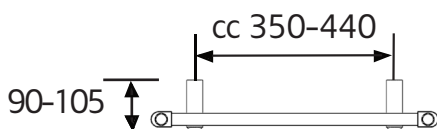

SE: Borra aldrig håll i väggen utan att först ha kontrollerat måtten på det aktuella exemplaret.

NO: Bor aldri hull i veggen uten å først kontrollere dimensjonene av den nåværende element.

DK: Bor aldrig huller i væggen uden først at kontrollere dimensionerne af den nuværende vare.

FI: Ennen poraamista-tarkistathan reikian mittasuhteet tuotteestasi.

GB: Before drilling any holes to the wall always check the position for the fixtures for the product itself.