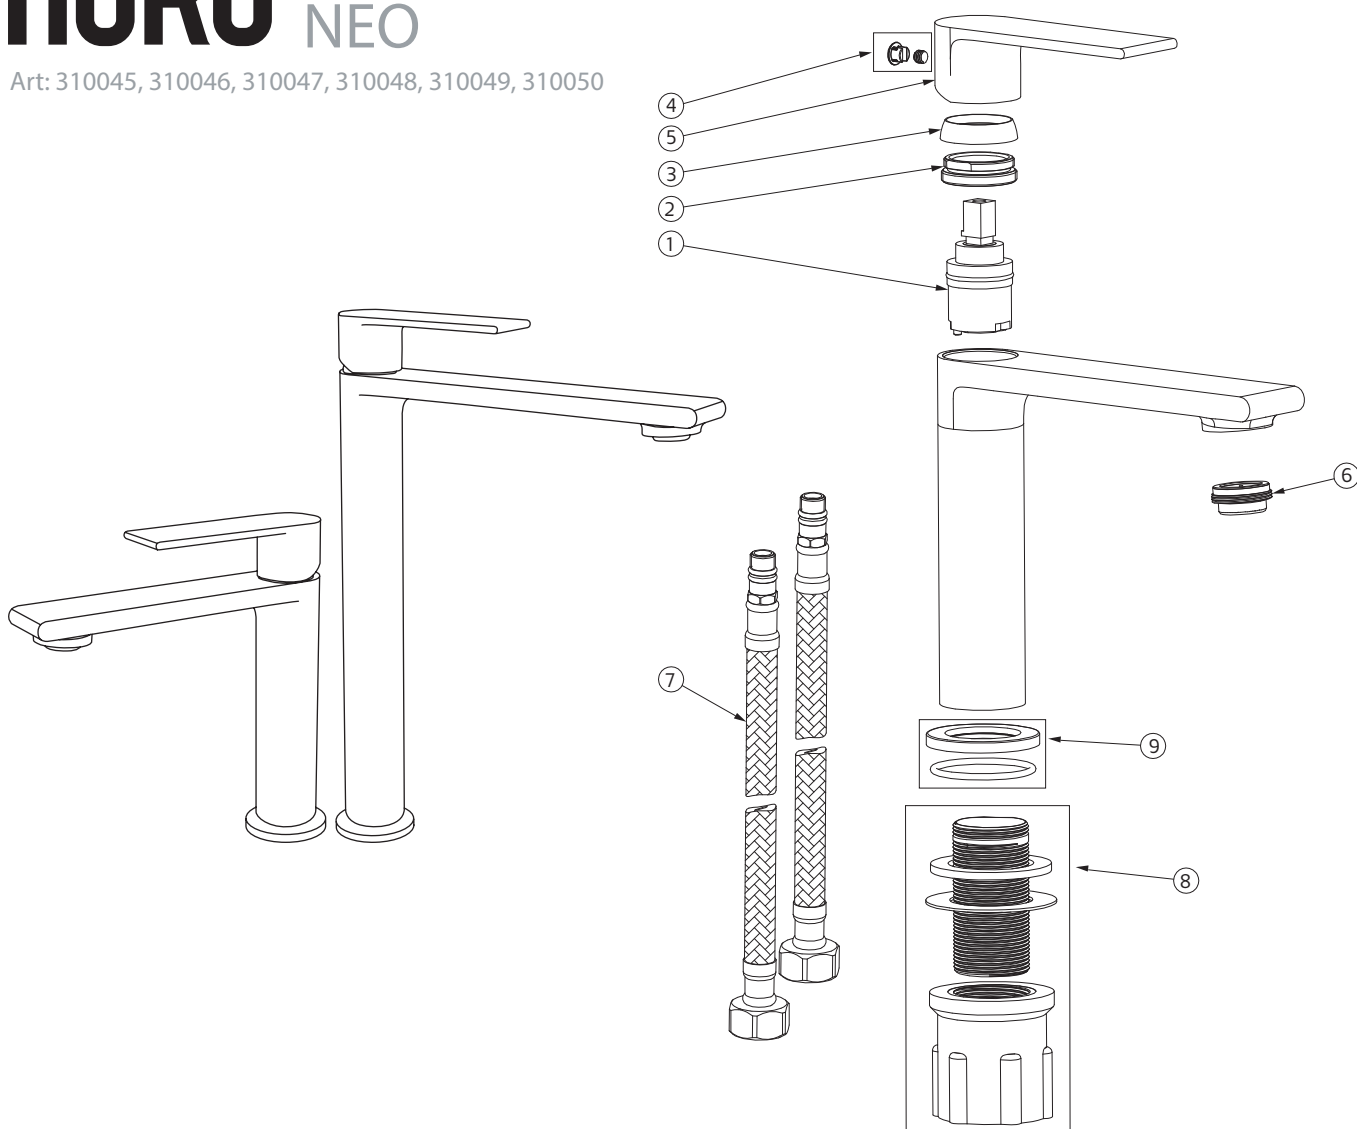

NORO[®] NEO

Art: 310045, 310046, 310047, 310048, 310049, 310050

	art.no	beskrivning	description
1	9600020	INSATS	CARTRIDGE
2	9600001	FIXERINGSMUTTER INSATS	FIXATION SCREW CARTRIDGE
3	9600026 9600027 9600093	DEKORRING KROM DEKORRING SVART DEKORRING MÄSSING	DECOR CAP UNDER HANDLE CHROME DECOR CAP UNDER HANDLE BLACK DECOR CAP UNDER HANDLE BRASS
4	9600049 9600031 9600032	INSEXSKRUV + KÅPA KROM INSEXSKRUV + KÅPA SVART INSEXSKRUV + KÅPA MÄSSING	ALLEN SCREW + COVER CHROME ALLEN SCREW + COVER BLACK ALLEN SCREW + COVER BRASS
5	9600040 9600041 9600098	GREPP NEO KROM GREPP NEO SVART GREPP NEO MÄSSING	HANDLE NEO CHROME HANDLE NEO BLACK HANDLE NEO BRASS
6	9600044	PERLATOR	AERATOR SET
7	9308-C	FLEXSLANG ANSLUTNING BLANDARE PAR	FLEXIBLE HOSE PAIR FOR MIXER
8	9600051	FIXERINGSSSET	EASY FIX SET
9	9600034 9600042 9600093	BOTTENRING KROM BOTTENRING SVART BOTTENRING MÄSSING	BASE RING CHROME BASE RING BLACK BASE RING BRASS