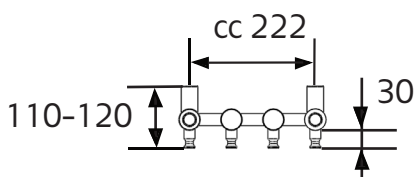

NORO®

DECO

Art.nr 0873

SE: Borra aldrig hål i väggen utan att först ha kontrollerat måtten på det aktuella exemplaret.

NO: Bor aldri hull i veggjen uten å først kontrollere dimensjonene av den nåværende element.

DK: Bor aldrig huller i væggen uden først at kontrollere dimensionerne af den nuværende vare.

FI: Ennen poraamista-tarkistathan reikien mittasuhteet tuotteestasi.

GB: Before drilling any holes to the wall always check the position for the fixtures for the product itself.