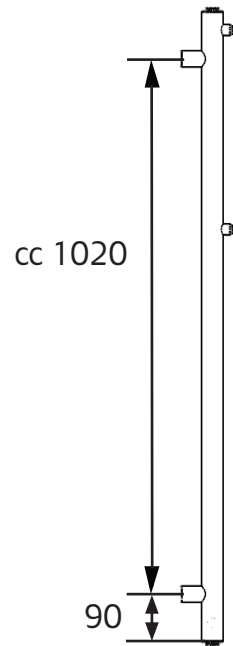

NORO®

DECO

Art.nr 0873

SE: Borra aldrig hål i väggen utan att först ha kontrollerat måtten på det aktuella exemplaret.

NO: Bor aldri hull i veggjen uten å først kontrollere dimensjonene av den nåværende element.

DK: Bor aldrig huller i væggen uden først at kontrollere dimensionerne af den nuværende vare.

FI: Ennen poraamista-tarkistathan reikien mittasuhteet tuotteestasi.

GB: Before drilling any holes to the wall always check the position for the fixtures for the product itself.