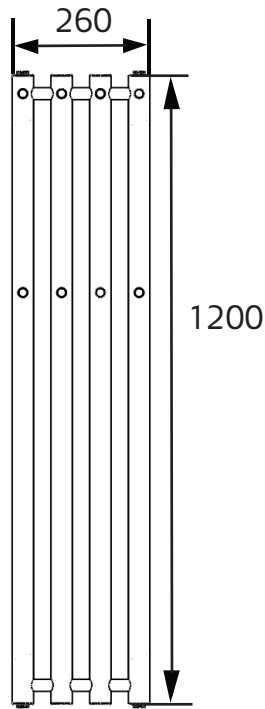

NORO®

DECO

Art.nr 0873

SE: Borra aldrig hål i väggen utan att först ha kontrollerat måtten på det aktuella exemplaret.

NO: Bor aldri hull i veggjen uten å først kontrollere dimensjonene av den nåværende element.

DK: Bor aldrig huller i væggen uden først at kontrollere dimensionerne af den nuværende vare.

FI: Ennen poraamista-tarkistathan reikien mittasuhteet tuotteestasi.

GB: Before drilling any holes to the wall always check the position for the fixtures for the product itself.