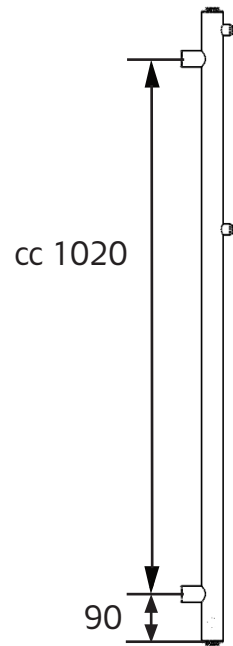

NORO®

DECO

Art.nr 0871

SE: Borra aldrig hål i väggen utan att först ha kontrollerat måtten på det aktuella exemplaret.

NO: Bor aldri hull i veggjen uten å først kontrollere dimensjonene av den nåværende element.

DK: Bor aldrig huller i væggen uden først at kontrollere dimensionerne af den nuværende vare.

FI: Ennen poraamista-tarkistathan reikian mittasuhteet tuotteestasi.

GB: Before drilling any holes to the wall always check the position for the fixtures for the product itself.