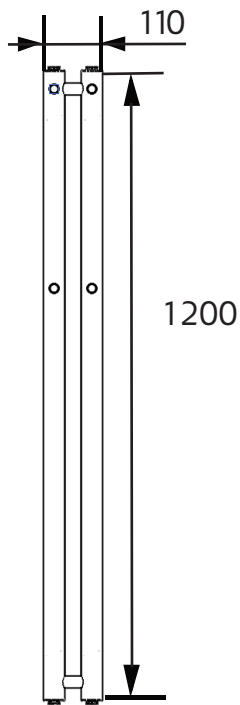

NORO®

DECO

Art.nr 0871

SE: Borra aldrig hål i väggen utan att först ha kontrollerat måtten på det aktuella exemplaret.

NO: Bor aldri hull i veggjen uten å først kontrollere dimensjonene av den nåværende element.

DK: Bor aldrig huller i væggen uden først at kontrollere dimensionerne af den nuværende vare.

FI: Ennen poraamista-tarkistathan reikian mittasuhteet tuotteestasi.

GB: Before drilling any holes to the wall always check the position for the fixtures for the product itself.