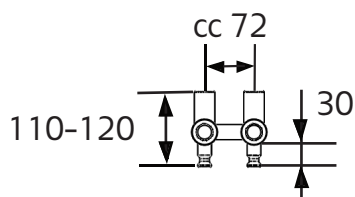

NORO®

DECO

Art.nr 0871

SE: Borra aldrig hål i väggen utan att först ha kontrollerat måtten på det aktuella exemplaret.

NO: Bor aldri hull i veggjen uten å først kontrollere dimensjonene av den nåværende element.

DK: Bor aldrig huller i væggen uden først at kontrollere dimensionerne af den nuværende vare.

FI: Ennen poraamista-tarkistathan reikian mittasuhteet tuotteestasi.

GB: Before drilling any holes to the wall always check the position for the fixtures for the product itself.