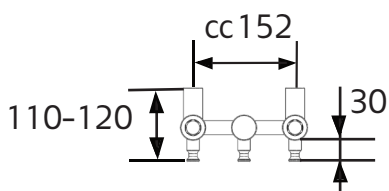

NORO

DECO

Art.nr 0872

SE: Borra aldrig hål i väggen utan att först ha kontrollerat måtten på det aktuella exemplaret.

NO: Bor aldri hull i veggjen uten å først kontrollere dimensjonene av den nåværende element.

DK: Bor aldrig huller i væggen uden først at kontrollere dimensionerne af den nuværende vare.

FI: Ennen poraamista-tarkistathan reikian mittasuhteet tuotteestasi.

GB: Before drilling any holes to the wall always check the position for the fixtures for the product itself.