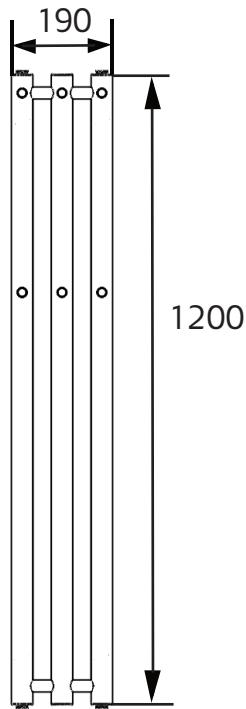

NORO

DECO

Art.nr 0872

SE: Borra aldrig hål i väggen utan att först ha kontrollerat måtten på det aktuella exemplaret.

NO: Bor aldri hull i veggjen uten å først kontrollere dimensjonene av den nåværende element.

DK: Bor aldrig huller i væggen uden først at kontrollere dimensionerne af den nuværende vare.

FI: Ennen poraamista-tarkistathan reikian mittasuhteet tuotteestasi.

GB: Before drilling any holes to the wall always check the position for the fixtures for the product itself.