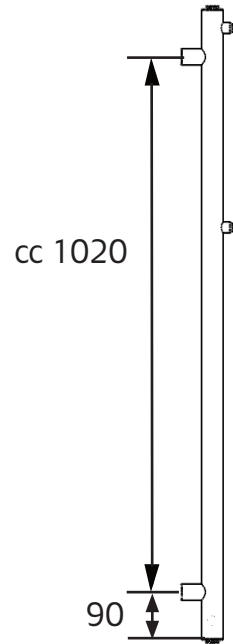

NORO

DECO

Art.nr 0872

SE: Borra aldrig hål i väggen utan att först ha kontrollerat måtten på det aktuella exemplaret.

NO: Bor aldri hull i veggjen uten å først kontrollere dimensjonene av den nåværende element.

DK: Bor aldrig huller i væggen uden først at kontrollere dimensionerne af den nuværende vare.

FI: Ennen poraamista-tarkistathan reikian mittasuhteet tuotteestasi.

GB: Before drilling any holes to the wall always check the position for the fixtures for the product itself.