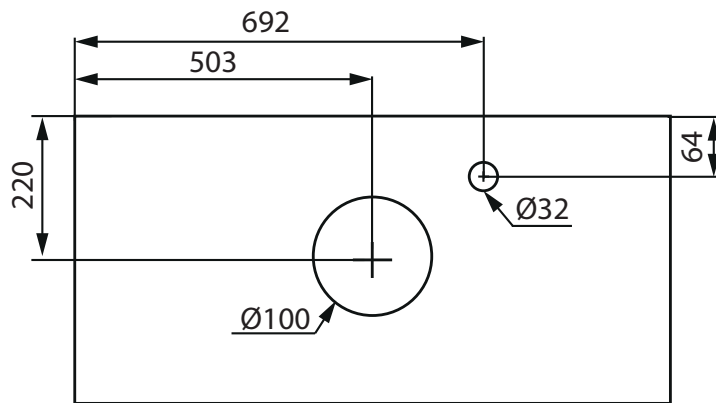

PEAK

(mm)

INDRIA

(mm)

035 166430 **SE**
info@noro.se

020 7435740 **FI**
info@norokylpyhuone.fi

216 28860 **NO**
info@noro.se

702 52822 **DK**
info@noro.dk