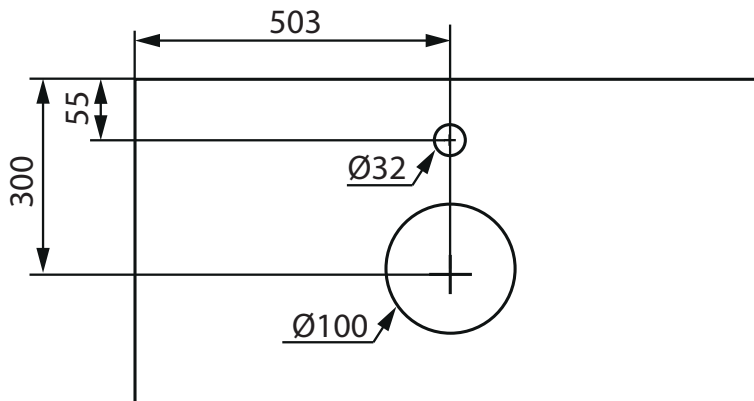

NORRO®

TOP PLATE 1000
ART: 1348

1

2

3

LOOP

COAST

(mm)