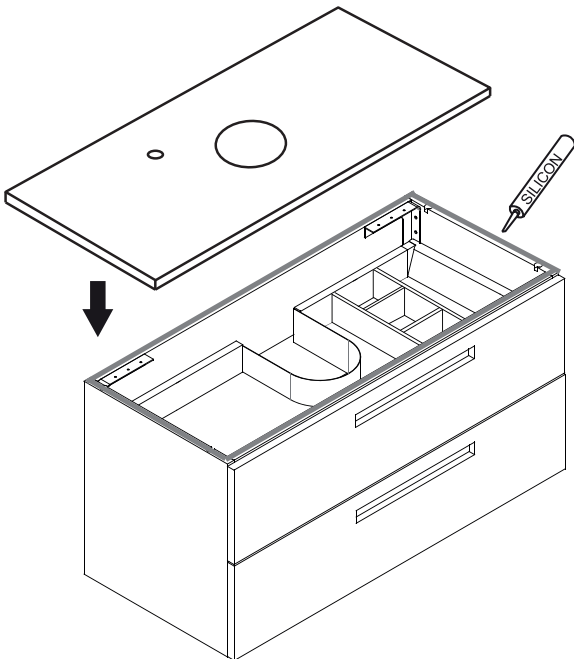

NORRO®

TOP PLATE 1000
ART: 1348

1

2

3

LOOP

COAST

(mm)