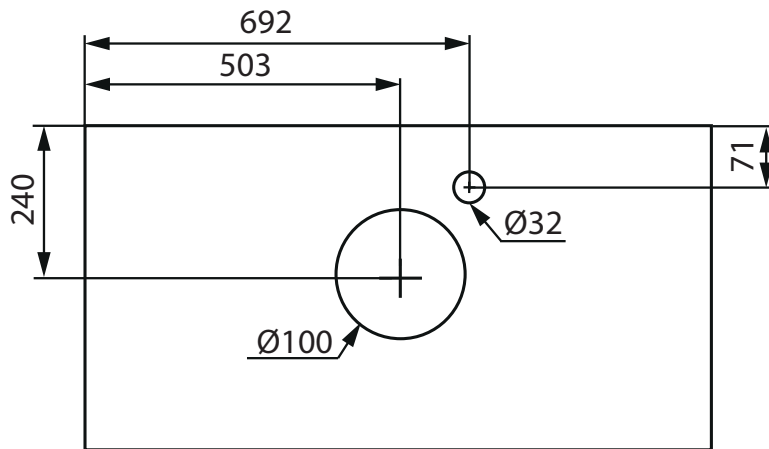

NORRO®

TOP PLATE 1000
ART: 1348

1

2

3

LOOP

COAST

(mm)