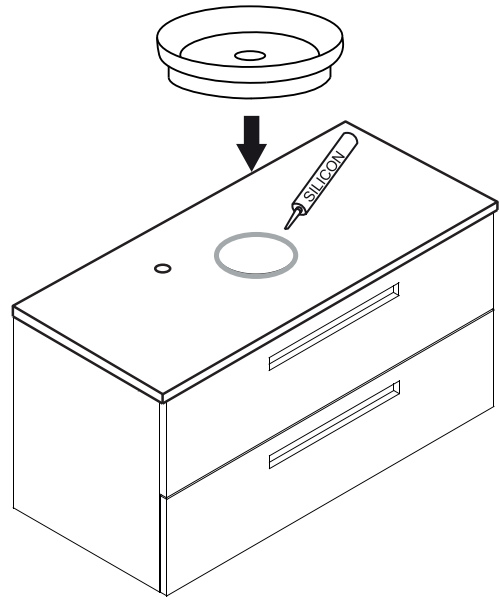

NORRO®

TOP PLATE 1000
ART: 1348

1

2

3

LOOP

COAST

(mm)