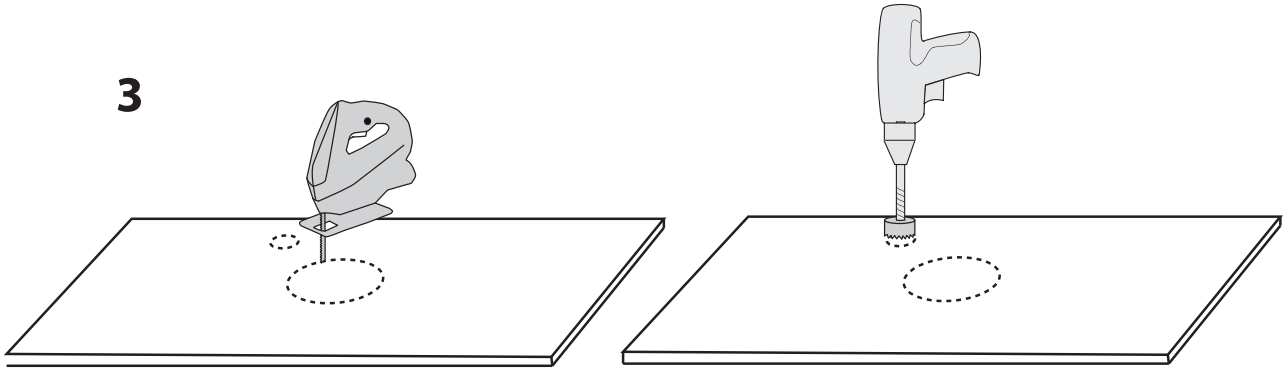

NORRO®

TOP PLATE 1000
ART: 1348

1

2

3

LOOP

COAST

(mm)