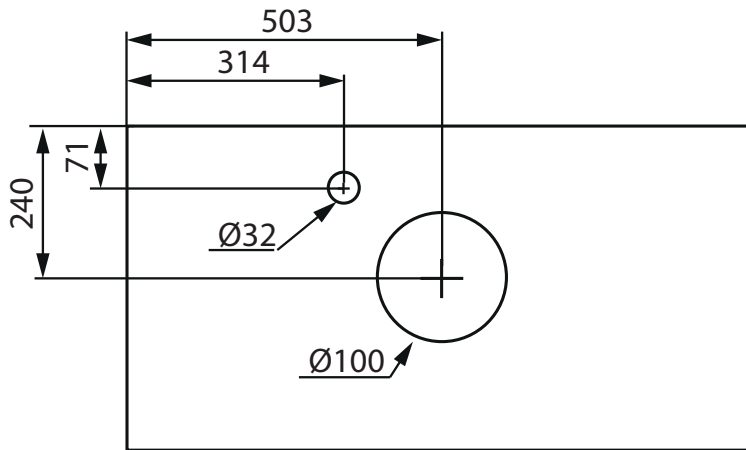

NORRO®

TOP PLATE 1000
ART: 1348

1

2

3

LOOP

COAST

(mm)