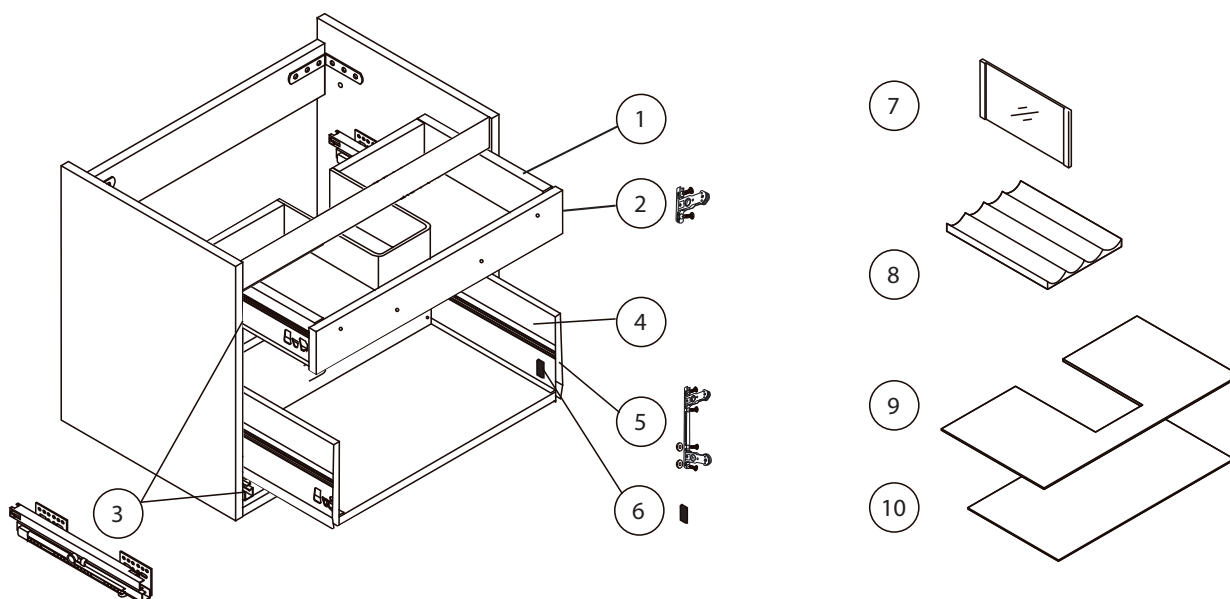

# NORO® FLEXLINE; LIVING

Art: 3041 - body for 600 under cabinet with two drawers

	ARTICLE	BESKRIVNING	DESCRIPTION
1	95101	LÅDSIDOR ÖVRE HÖ VÄ	DRAWER SIDES UPPER RIGHT LEFT
2	95103	FRONTFÄSTE ÖVRE LÅDA 1ST	FRONT FIXATION BRACKET UPPER DRAWER 1PCS
3	95102	LÅDSKENOR HÖ VÄ	DRAWER SLIDES RIGHT LEFT
4	95104	LÅDSIDOR NEDRE HÖ VÄ	DRAWER SIDES LOWER RIGHT LEFT
5	95106	FRONTFÄSTE NEDRE LÅDA 1ST	FRONT FIXATION BRACKET LOWER DRAWER 1PCS
6	95100	TÄCKBRICKOR PAR FÖR LÅDSIDOR	COVERS FOR DRAWER SIDE PAIR
7	95055	GLASINDELARE FÖR LÅDA	DRAWER DIVIDER GLASS
8	95056	TRÄINSATS FÖR LÅDA	DRAWER INTERIOR WOOD
9	95057	LÅDMATTA ÖVRE	DRAWER MAT UPPER
10	95058	LÅDMATTA UNDRE	DRAWER MAT LOWER