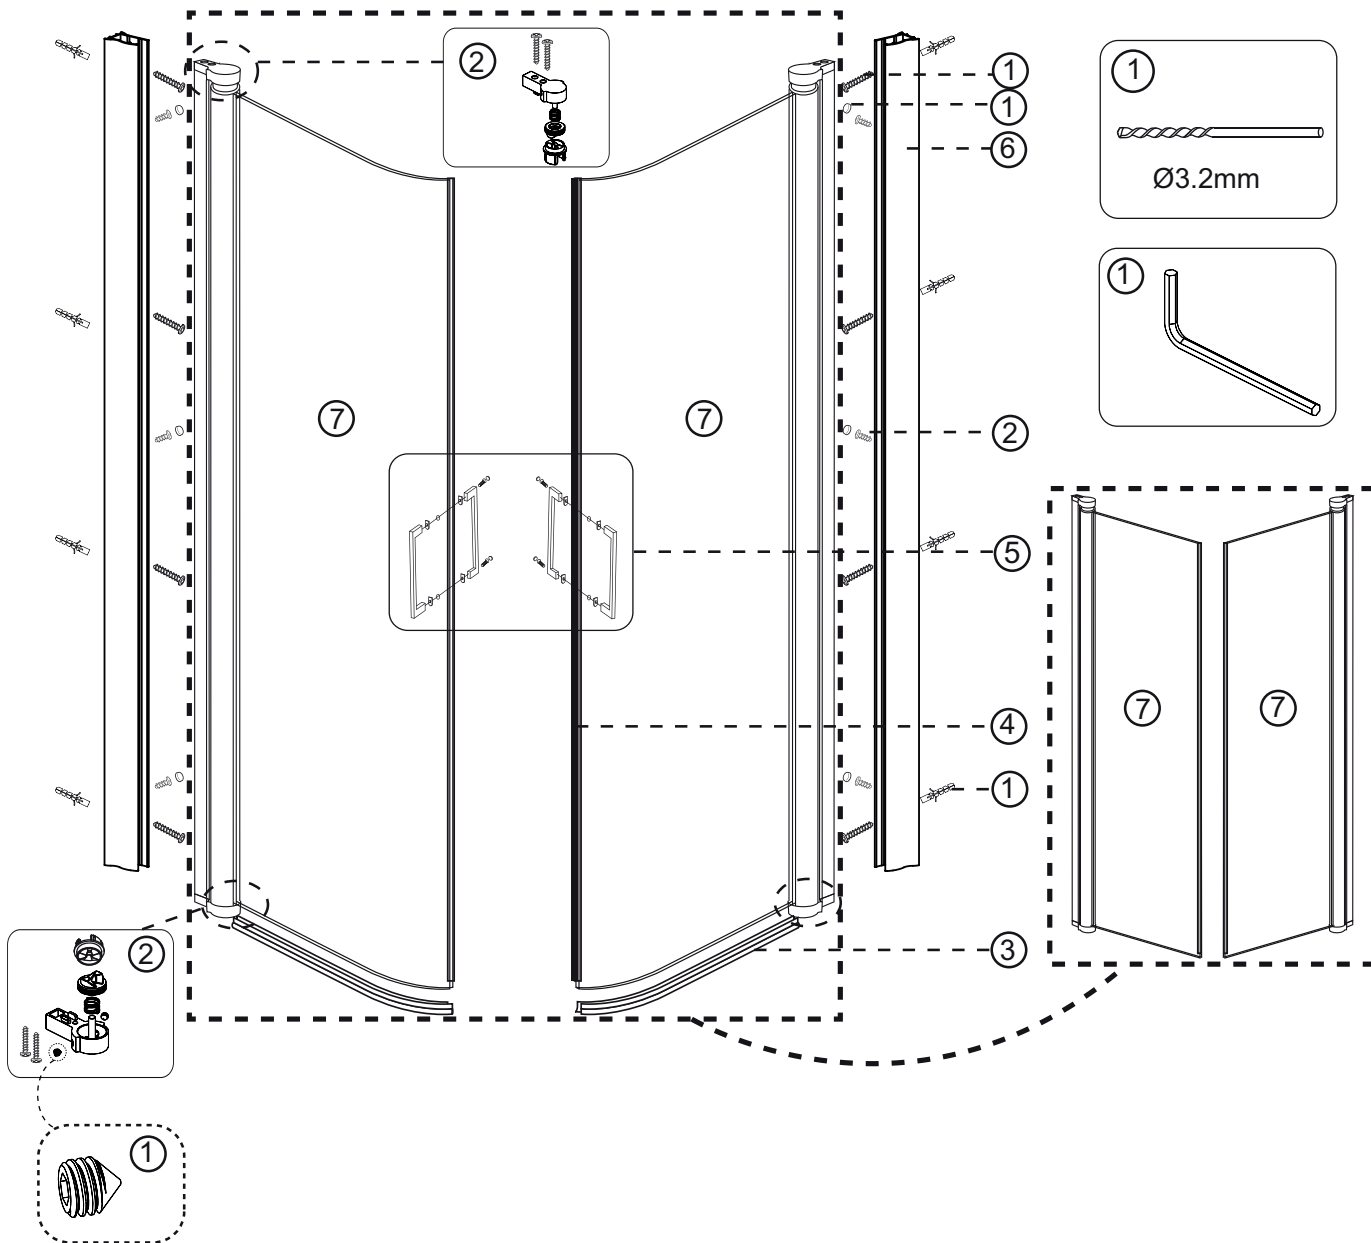

NORO® FIX TREND

Art: 2301,2303, 2306, 2331, 2333, 2336, 2311, 2313, 2316, 2341, 2343, 2346,
2371, 2373, 2376, 2381, 2383, 2386, 2361, 2363, 2366, 2391, 2393, 2396

NORO
Svarvaregatan 5, Box 525
SE-301 80 Halmstad

SE 035-16 64 30
info@noro.se
www.noro.se

FI 020 743 57 40
info@norokylpyhuone.fi
www.norokylpyhuone.fi

NO 21 62 88 60
info@noro.se
www.norobaderom.no

DK 70 25 28 22
info@noro.dk
www.noro.dk