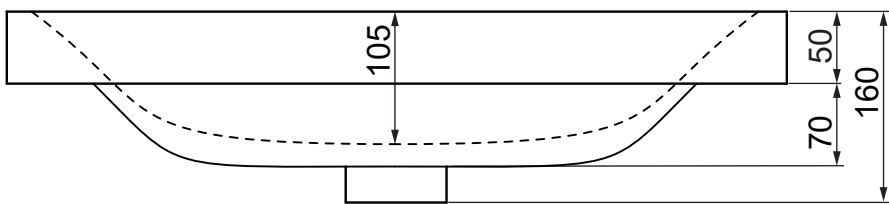

# NORO<sup>®</sup>

(mm)

RELOUNGE  
600