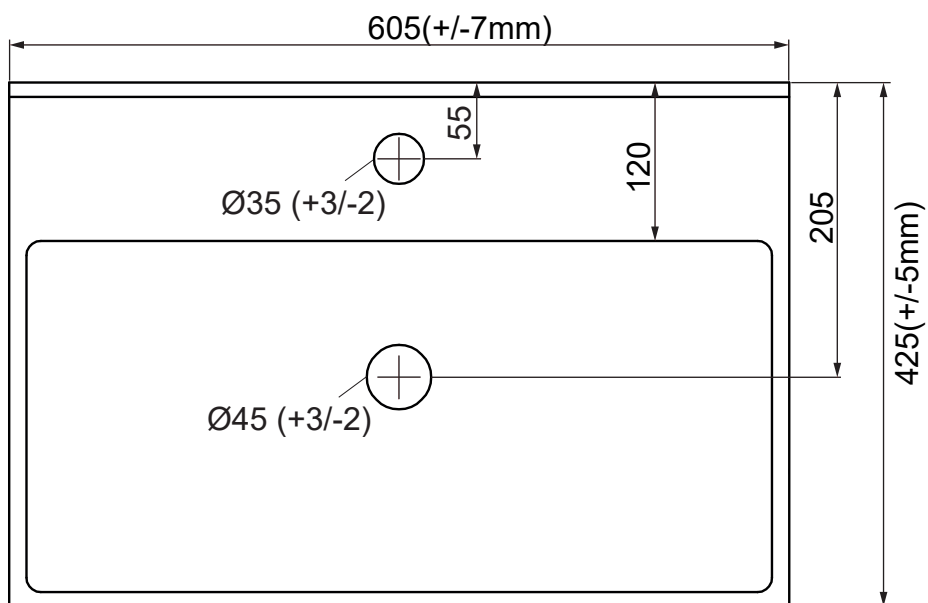

# NORO<sup>®</sup>

(mm)

RELOUNGE  
600