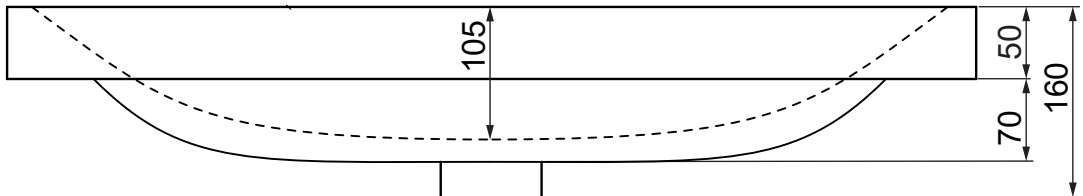

NORO[®]

(mm)

RELOUNGE
800