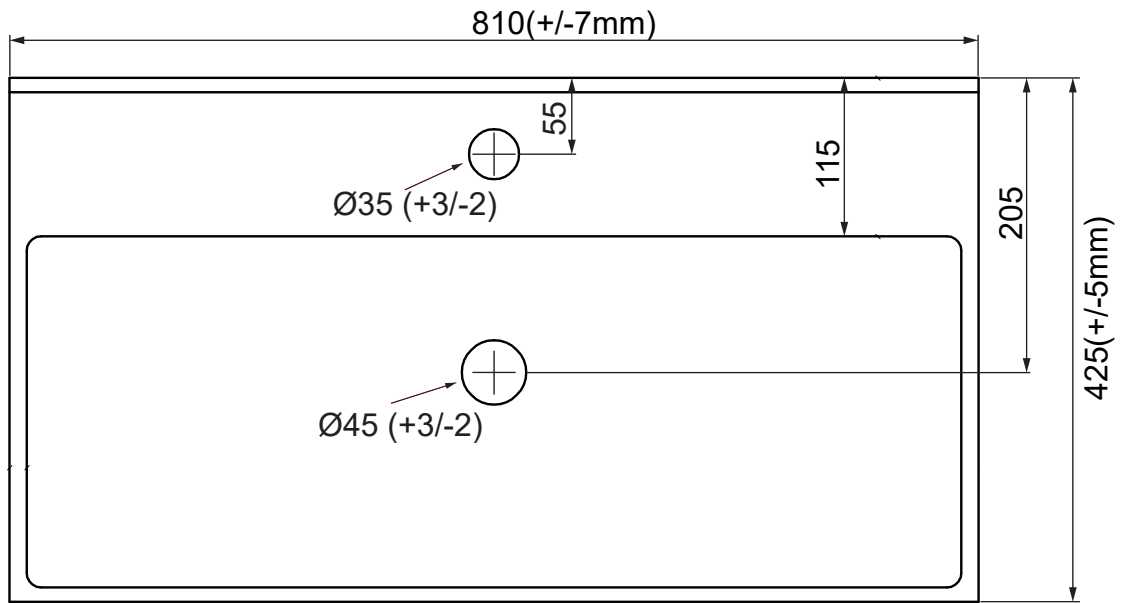

NORO[®]

(mm)

RELOUNGE
800