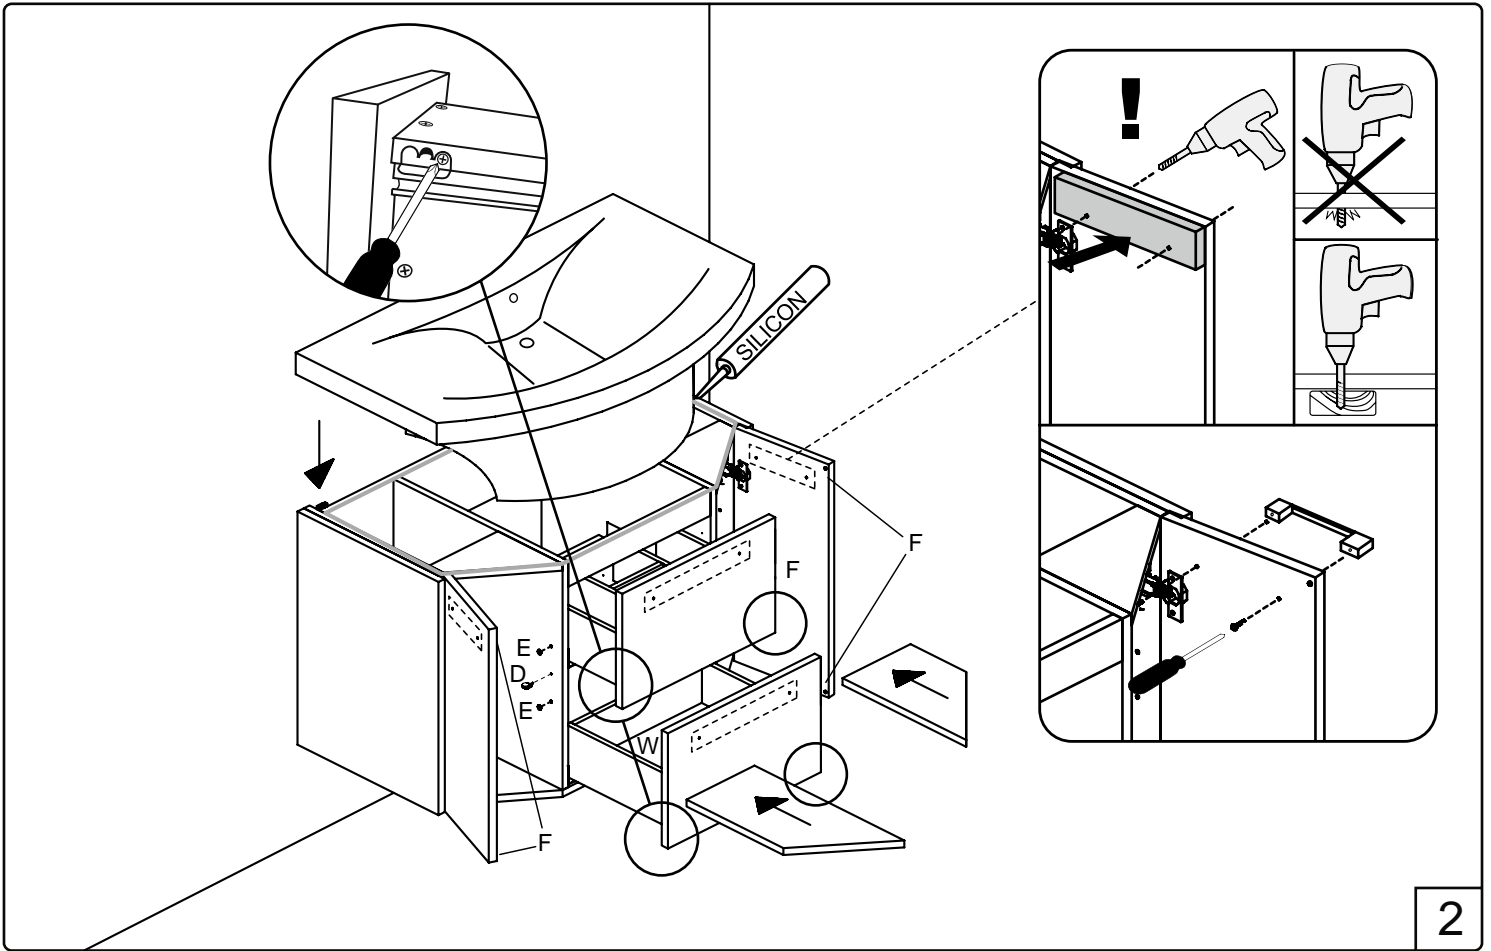

2

STAR 900/1200

035 166430 **SE**
info@noro.se

020 7435740 **FI**
info@norokylpyhuone.fi

216 28860 **NO**
info@noro.se

702 52822 **DK**
info@noro.dk