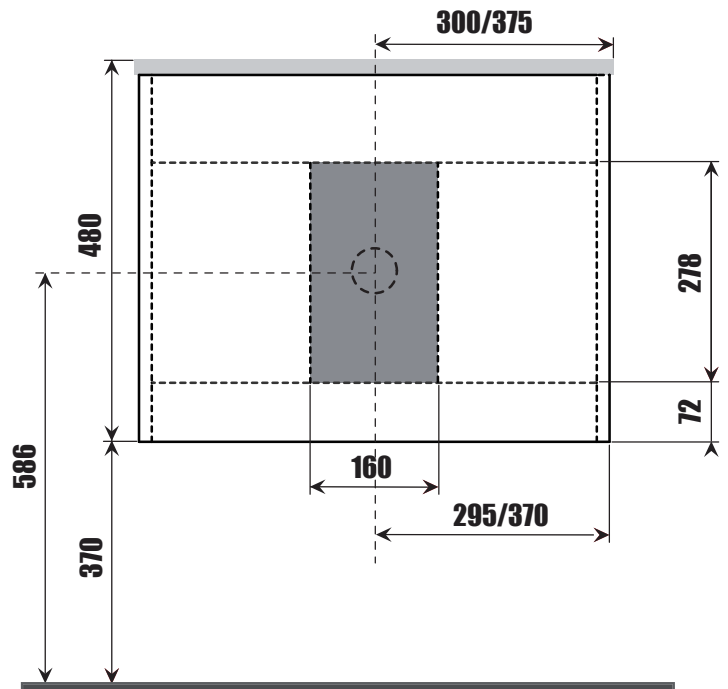

NORO®

AVANTI 600/750

NORO Avanti 600/750 (mm)

- SE Installationsmått
- FI Asennusmitat
- NO Installasjonsmål
- DK Installationsmål
- GB Measurements for installation

NORO Avanti 600/750 Undercabinet

- Ⓢ🇪 Installationsmått för avlopp i vägg
- Ⓢ🇫🇮 Seinäviemärin asennusmitat
- Ⓢ🇳🇴 Installasjonsmål for avløp i vegg
- Ⓢ🇩🇰 Installationsmål for afløb i væg
- Ⓢ🇬🇧 Measurements for installation of waste into wall

- Ⓢ🇪 Fritt utrymme för avlopp, sideview
- Ⓢ🇫🇮 Vapaa tila viemärille sivusta katsottuna
- Ⓢ🇳🇴 Plass for avløp sett fra, sideview
- Ⓢ🇩🇰 Fri plads for afløb, sideview
- Ⓢ🇬🇧 Void for waste, sideview

AVANTI 600/750