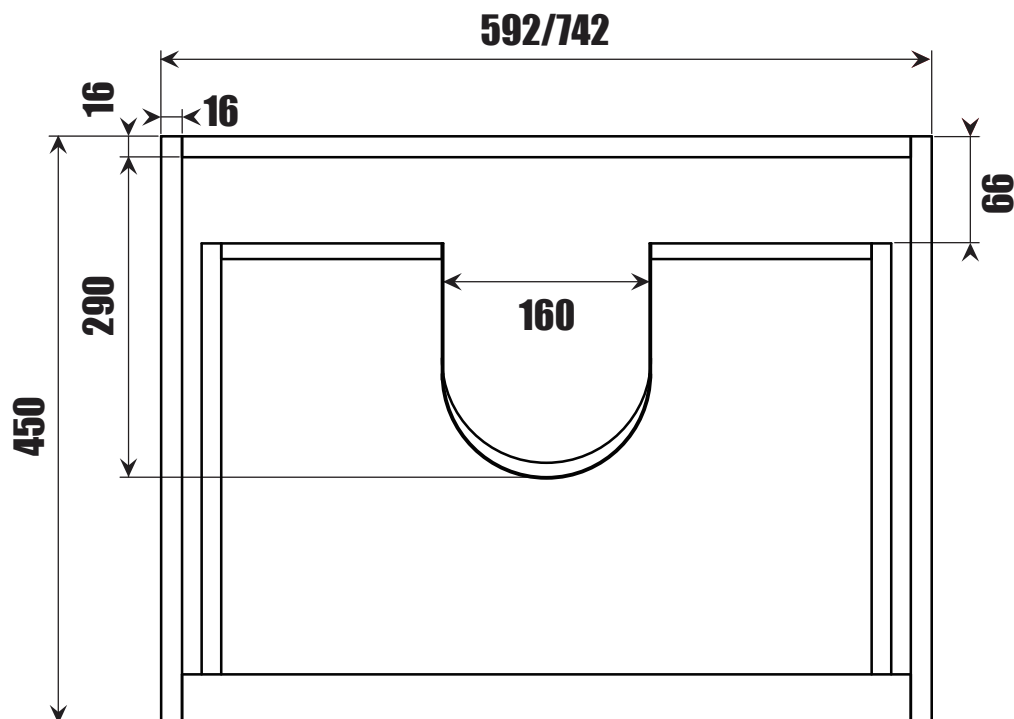

NORO®

AVANTI 600/750

NORO Avanti 600/750 (mm)

- SE Installationsmått
- FI Asennusmitat
- NO Installasjonsmål
- DK Installationsmål
- GB Measurements for installation

NORO Avanti 600/750 Undercabinet

- Ⓢ🇪 Installationsmått för avlopp i vägg
- Ⓢ🇫🇮 Seinäviemärin asennusmitat
- Ⓢ🇳🇴 Installasjonsmål for avløp i vegg
- Ⓢ🇩🇰 Installationsmål for afløb i væg
- Ⓢ🇬🇧 Measurements for installation of waste into wall

- Ⓢ🇪 Fritt utrymme för avlopp, sideview
- Ⓢ🇫🇮 Vapaa tila viemärille sivusta katsottuna
- Ⓢ🇳🇴 Plass for avløp sett fra, sideview
- Ⓢ🇩🇰 Fri plads for afløb, sideview
- Ⓢ🇬🇧 Void for waste, sideview

AVANTI 600/750