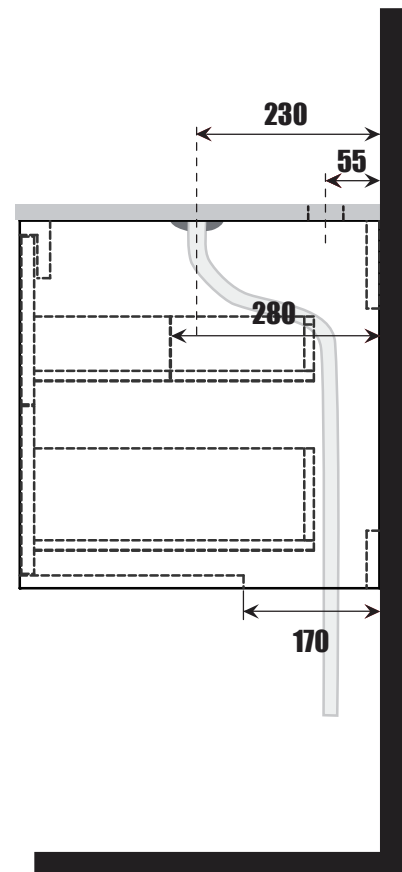

NORO®

AVANTI 600/750

NORO Avanti 600/750 (mm)

- SE Installationsmått
- FI Asennusmitat
- NO Installasjonsmål
- DK Installationsmål
- GB Measurements for installation

NORO Avanti 600/750 Undercabinet

- Ⓢ🇪 Installationsmått för avlopp i vägg
- Ⓢ🇫🇮 Seinäviemärin asennusmitat
- Ⓢ🇳🇴 Installasjonsmål for avløp i vegg
- Ⓢ🇩🇰 Installationsmål for afløb i væg
- Ⓢ🇬🇧 Measurements for installation of waste into wall

- Ⓢ🇪 Fritt utrymme för avlopp, sideview
- Ⓢ🇫🇮 Vapaa tila viemärille sivusta katsottuna
- Ⓢ🇳🇴 Plass for avløp sett fra, sideview
- Ⓢ🇩🇰 Fri plads for afløb, sideview
- Ⓢ🇬🇧 Void for waste, sideview

AVANTI 600/750