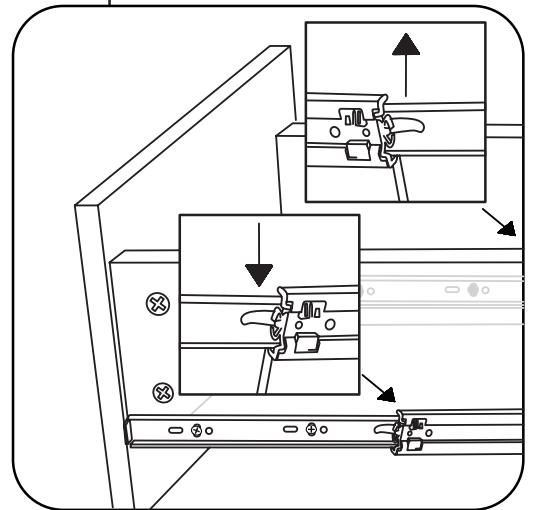

NORO®

AVANTI 600/750

NORO Avanti 600/750 (mm)

- SE Installationsmått
- FI Asennusmitat
- NO Installasjonsmål
- DK Installationsmål
- GB Measurements for installation

NORO Avanti 600/750 Undercabinet

- Ⓢ🇪 Installationsmått för avlopp i vägg
- Ⓢ🇫🇮 Seinäviemärin asennusmitat
- Ⓢ🇳🇴 Installasjonsmål for avløp i vegg
- Ⓢ🇩🇰 Installationsmål for afløb i væg
- Ⓢ🇬🇧 Measurements for installation of waste into wall

- Ⓢ🇪 Fritt utrymme för avlopp, sideview
- Ⓢ🇫🇮 Vapaa tila viemärille sivusta katsottuna
- Ⓢ🇳🇴 Plass for avløp sett fra, sideview
- Ⓢ🇩🇰 Fri plads for afløb, sideview
- Ⓢ🇬🇧 Void for waste, sideview

AVANTI 600/750