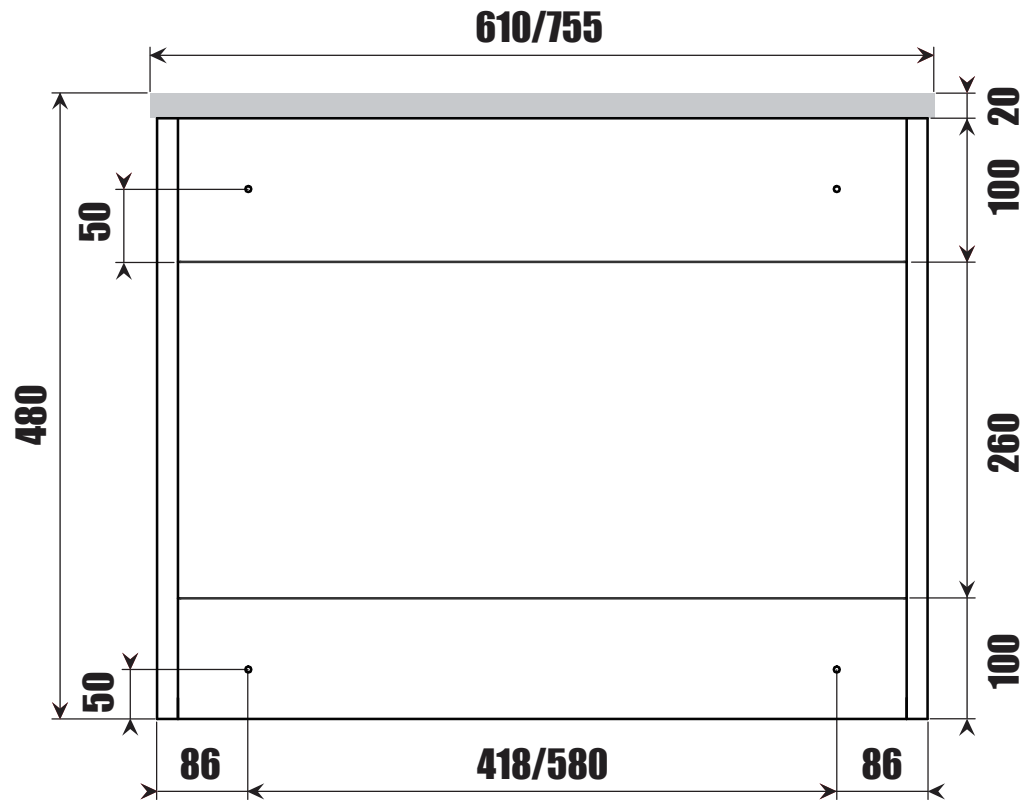

NORO®

AVANTI 600/750

NORO Avanti 600/750 (mm)

- SE Installationsmått
- FI Asennusmitat
- NO Installasjonsmål
- DK Installationsmål
- GB Measurements for installation

NORO Avanti 600/750 Undercabinet

- Ⓢ🇪 Installationsmått för avlopp i vägg
- Ⓢ🇫🇮 Seinäviemärin asennusmitat
- Ⓢ🇳🇴 Installasjonsmål for avløp i vegg
- Ⓢ🇩🇰 Installationsmål for afløb i væg
- Ⓢ🇬🇧 Measurements for installation of waste into wall

- Ⓢ🇪 Fritt utrymme för avlopp, sideview
- Ⓢ🇫🇮 Vapaa tila viemärille sivusta katsottuna
- Ⓢ🇳🇴 Plass for avløp sett fra, sideview
- Ⓢ🇩🇰 Fri plads for afløb, sideview
- Ⓢ🇬🇧 Void for waste, sideview

AVANTI 600/750