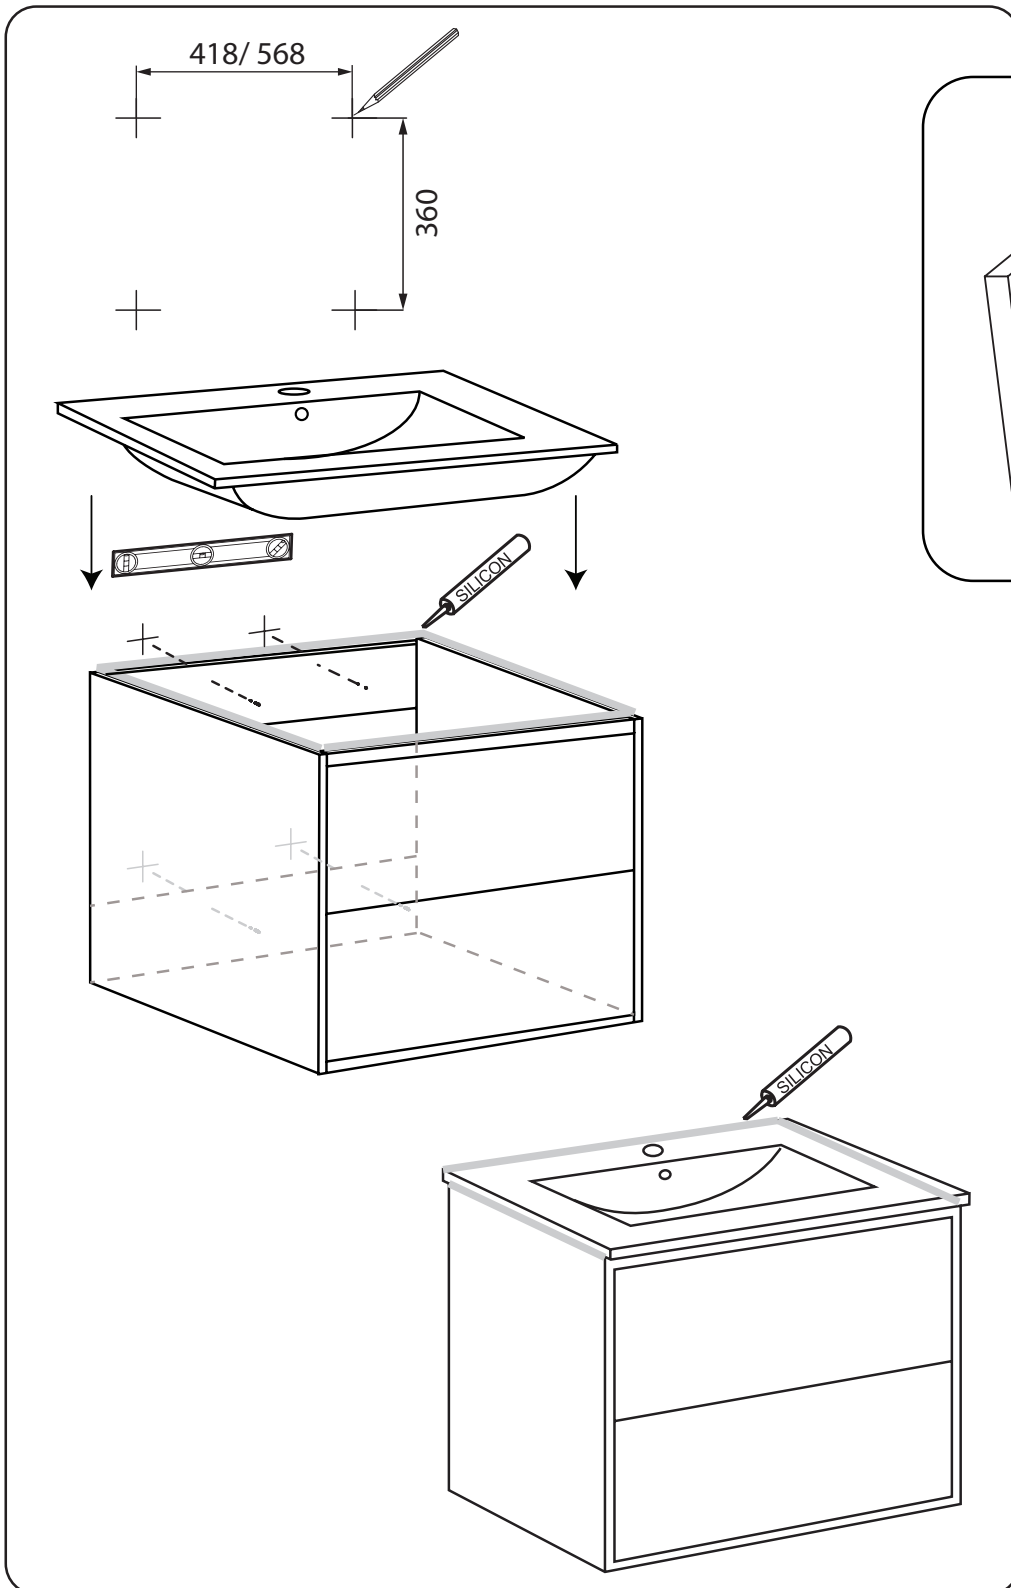

NORO®

AVANTI 600/750

NORO Avanti 600/750 (mm)

- SE Installationsmått
- FI Asennusmitat
- NO Installasjonsmål
- DK Installationsmål
- GB Measurements for installation

NORO Avanti 600/750 Undercabinet

- Ⓢ🇪 Installationsmått för avlopp i vägg
- Ⓢ🇫🇮 Seinäviemärin asennusmitat
- Ⓢ🇳🇴 Installasjonsmål for avløp i vegg
- Ⓢ🇩🇰 Installationsmål for afløb i væg
- Ⓢ🇬🇧 Measurements for installation of waste into wall

- Ⓢ🇪 Fritt utrymme för avlopp, sideview
- Ⓢ🇫🇮 Vapaa tila viemärille sivusta katsottuna
- Ⓢ🇳🇴 Plass for avløp sett fra, sideview
- Ⓢ🇩🇰 Fri plads for afløb, sideview
- Ⓢ🇬🇧 Void for waste, sideview

AVANTI 600/750